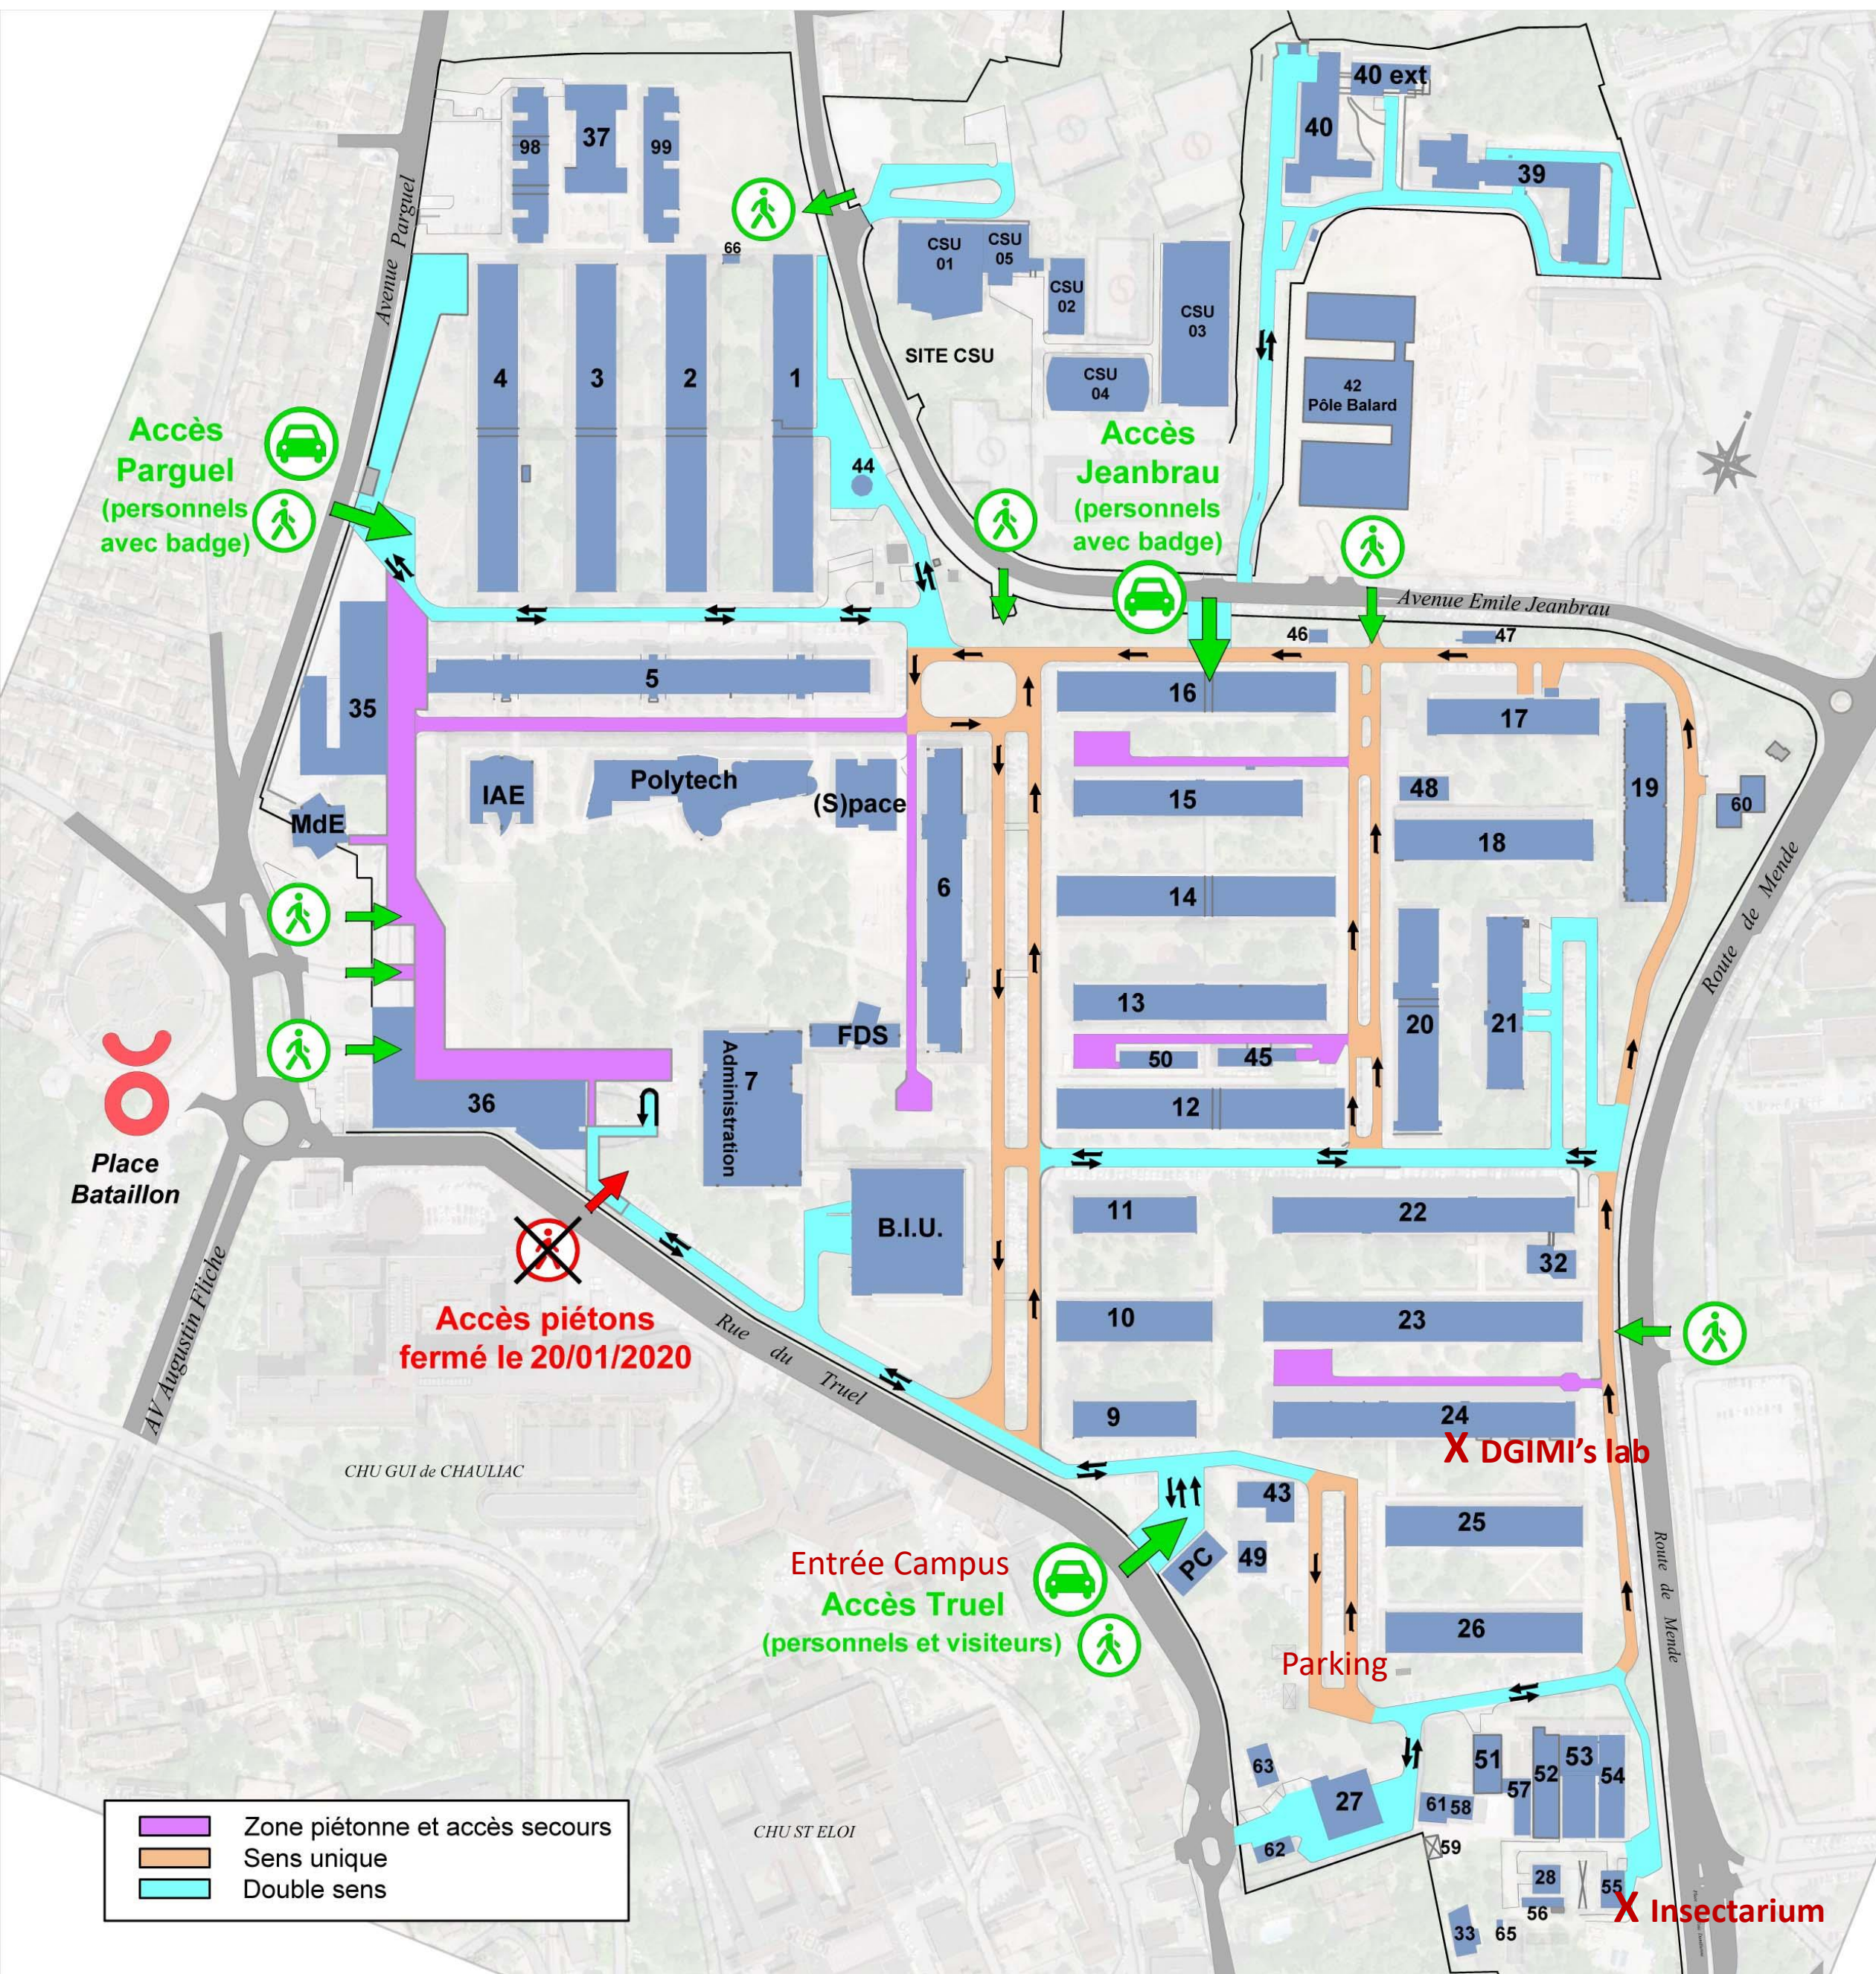

Plan d'accès DGIMI

Campus du Triolet, Université de Montpellier

DGIMI : Bâtiment 24, 3^{ème} et 4^{ème} étages
 Administration : Bat. 24, 4^{ème} étage
 Insectarium: Bâtiment 55

Accès: Entrée centrale du bâtiment 24